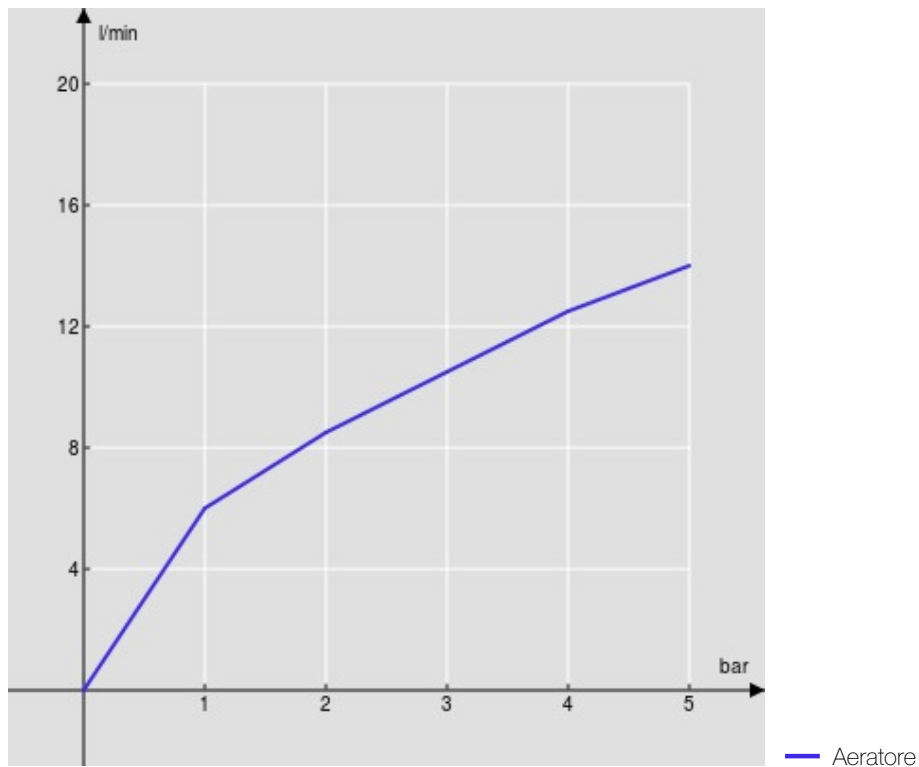

SPECIFICHE

Monocomando

Chrome

Bocca girevole 360°

Aeratore anticalcare M 22 x 1

Flessibili inox ø 3/8"

Limitatore di portata con freno al 50%

Imballo: 56,5 x 29 x 7,1 cm / 0,01163 m³ / 2,98 kg

CERTIFICAZIONI

DIAGRAMMA DI PORTATA: ACQUA CALDA/FREDDA

DIAGRAMMA DI PORTATA: ACQUA MISCELATA