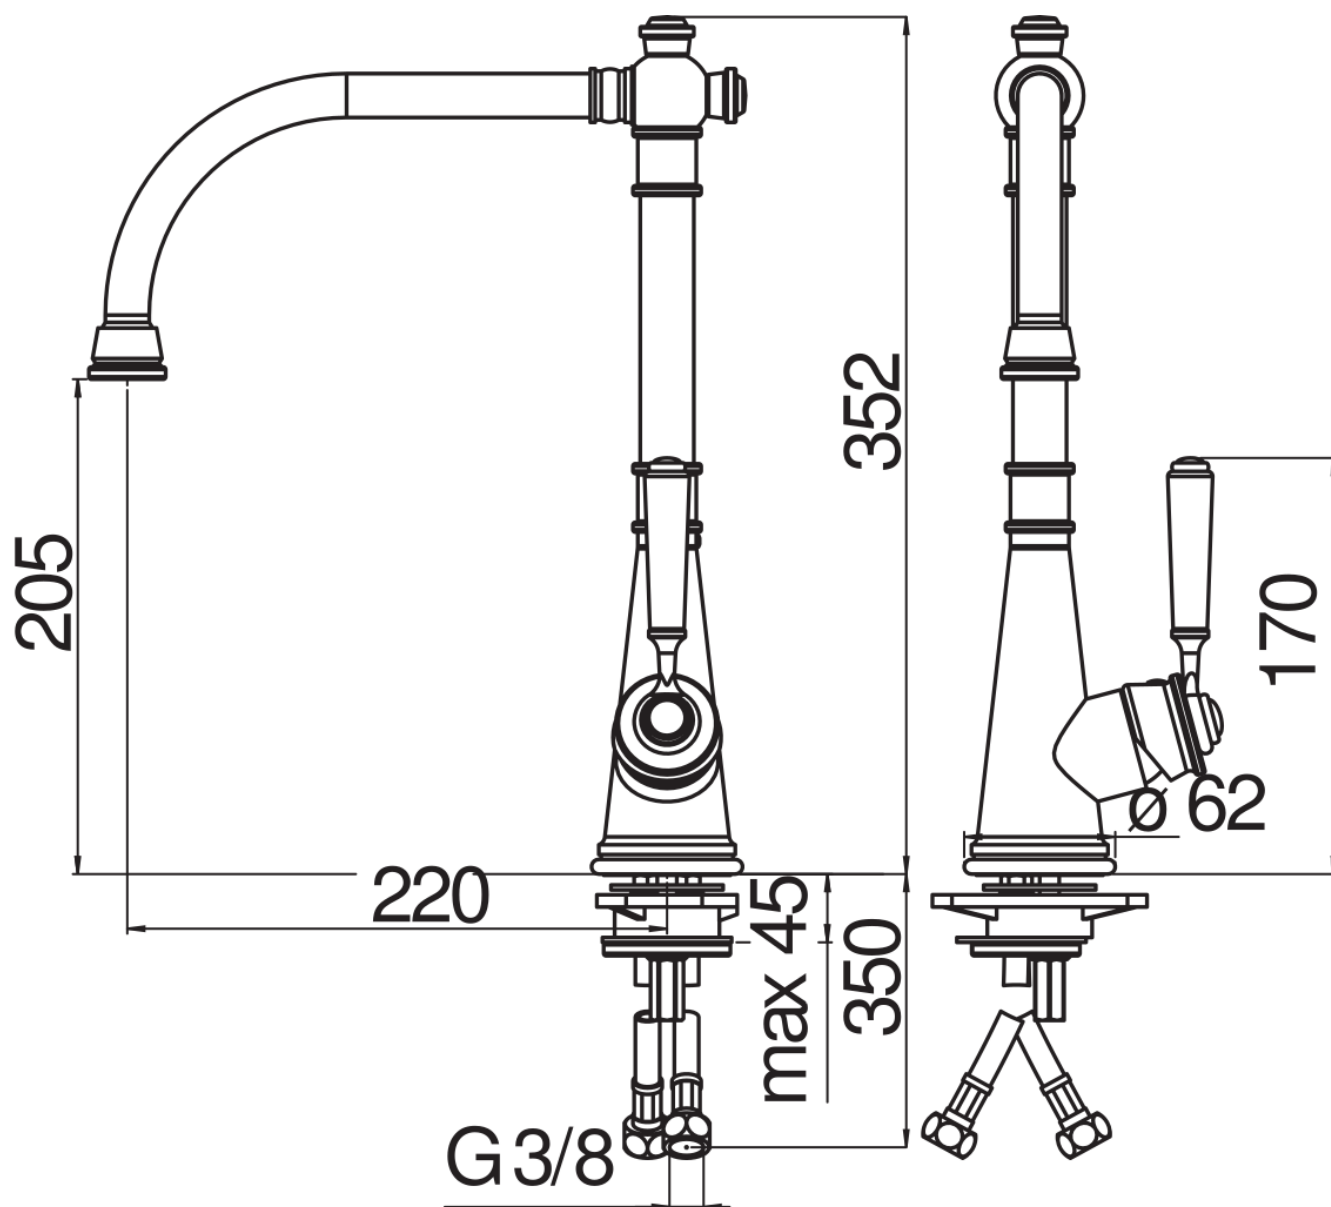

SPECIFICHE

Monocomando

Chrome

Bocca girevole 360°

Aeratore anticalcare M 22 x 1

Flessibili inox ø 3/8"

Limitatore di portata con freno al 50%

Imballo: 56,5 x 29 x 7,1 cm / 0,01163 m³ / 2,98 kg

CERTIFICAZIONI

DIAGRAMMA DI PORTATA: ACQUA CALDA/FREDDA

DIAGRAMMA DI PORTATA: ACQUA MISCELATA